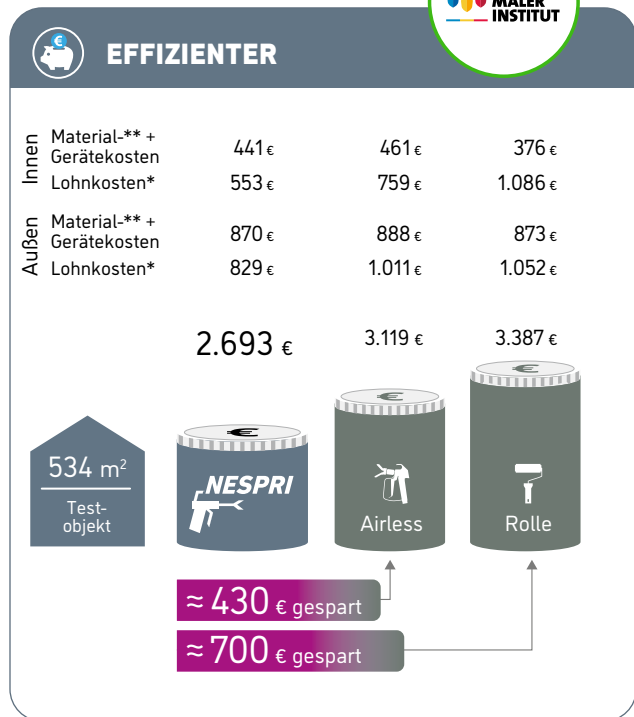

EFFIZIENTER

Schneller fertig zu sein bedeutet geringere Lohnkosten und die Möglichkeit, in der gewonnenen Zeit zusätzliche Aufträge zu bearbeiten.

- **Einsparung von Lohnkosten**
- **Einsparung von Abklebematerial**
- **Mehr Zeit für zusätzliche Aufträge**

Nespri rechnet sich: In speziellen Workshops schulen wir Sie in der Caparol Akademie perfekt auf unser System. Sie wollen mehr Informationen zu Nespri?

www.caparol.de/nespri oder Telefon: 06154 71-71710

bis zu
30%
schneller

NEBELFREIES SPRITZEN MIT NESPRI BEDEUTET

- präziseren Farbauftrag
- geringeren Abklebeaufwand
- schnelleres Arbeiten an der Fassade

AMORTISIERUNG DES NESPRI-GERÄTES* NACH CA. 5.000 m² *UVP 7.200 €