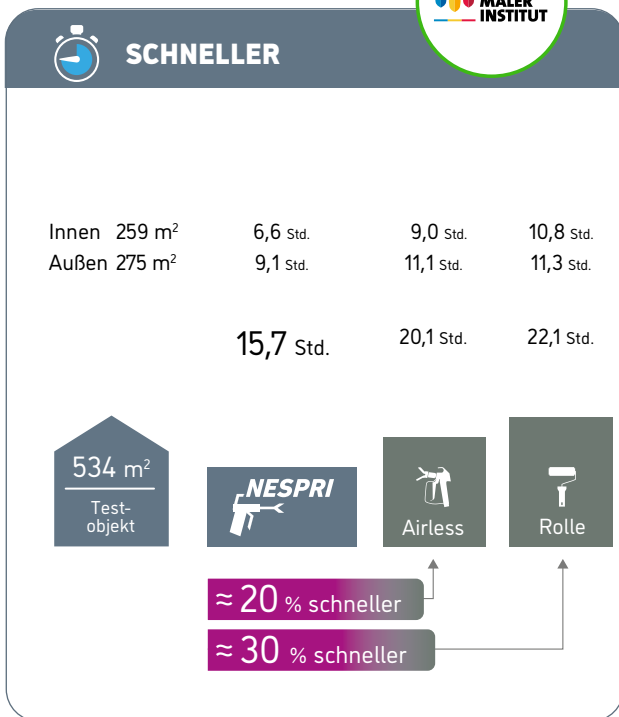

Nespri rechnet sich: In speziellen Workshops schulen wir Sie in der Caparol Akademie perfekt auf unser System. Sie wollen mehr Informationen zu Nespri?

www.caparol.de/nespri oder Telefon: 06154 71-71710

bis zu
30%
schneller

NEBELFREIES SPRITZEN MIT NESPRI BEDEUTET

- präziseren Farbauftrag
- geringeren Abklebeaufwand
- schnelleres Arbeiten an der Fassade

AMORTISIERUNG DES NESPRI-GERÄTES* NACH CA. 5.000 m² *UVP 7.200 €