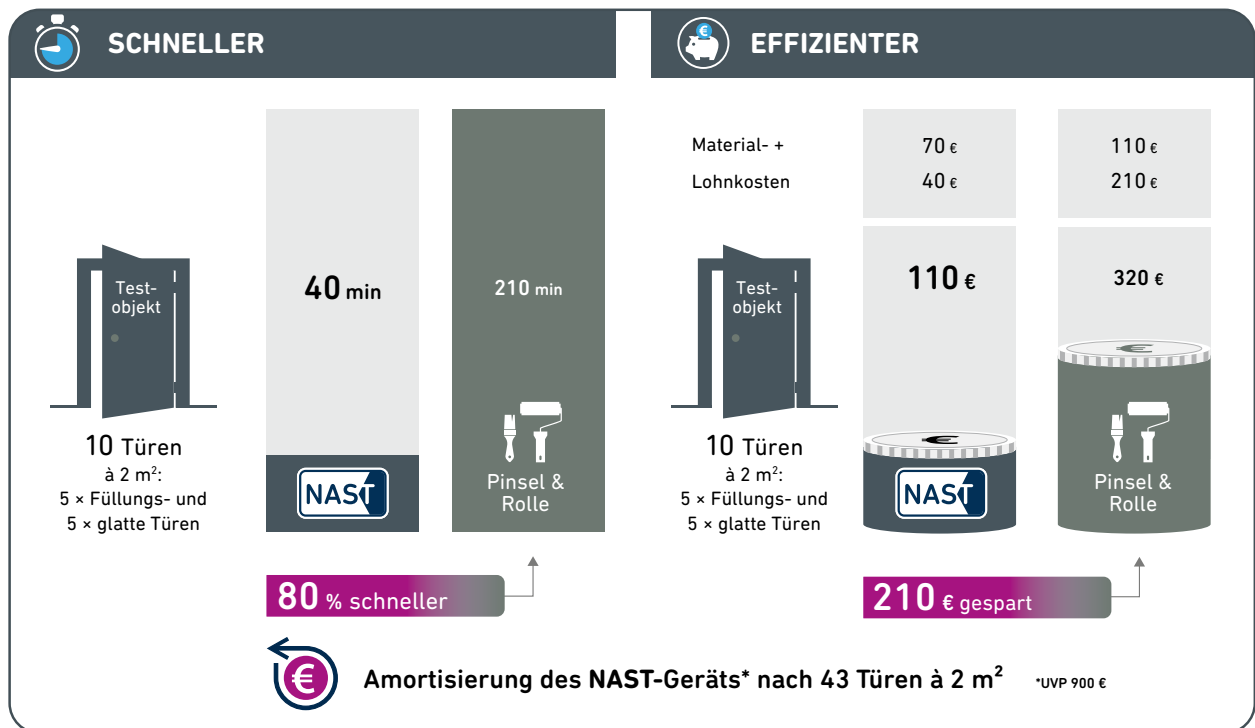

NAST – SCHNELLER ZU HÖHERER WIRTSCHAFTLICHKEIT

Mit NAST arbeiten Sie von der ersten Minute an schneller, komfortabler und materialsparender. Dadurch amortisieren sich die Anschaffungskosten des NAST-Geräts für Sie schon nach 43 Türen.

Lackieren Sie beispielsweise 10 Türen à 2 m² mit NAST, sind Sie bis zu 80 % schneller fertig als mit der Rolle. Das senkt die Lohnkosten signifikant. Dazu benötigen Sie weniger Material zum Abkleben. Das bedeutet für Sie unterm Strich eine Ersparnis von bis zu 210 €.

Sparen Sie bei jedem Objekt viel Zeit, Geld und Aufwand. Entscheiden Sie sich für die zuverlässige Hightech-Alternative zu Pinsel und Rolle: NAST.

Detaillierte Informationen zu den Grundlagen der Berechnung finden Sie unter www.caparol.de/team