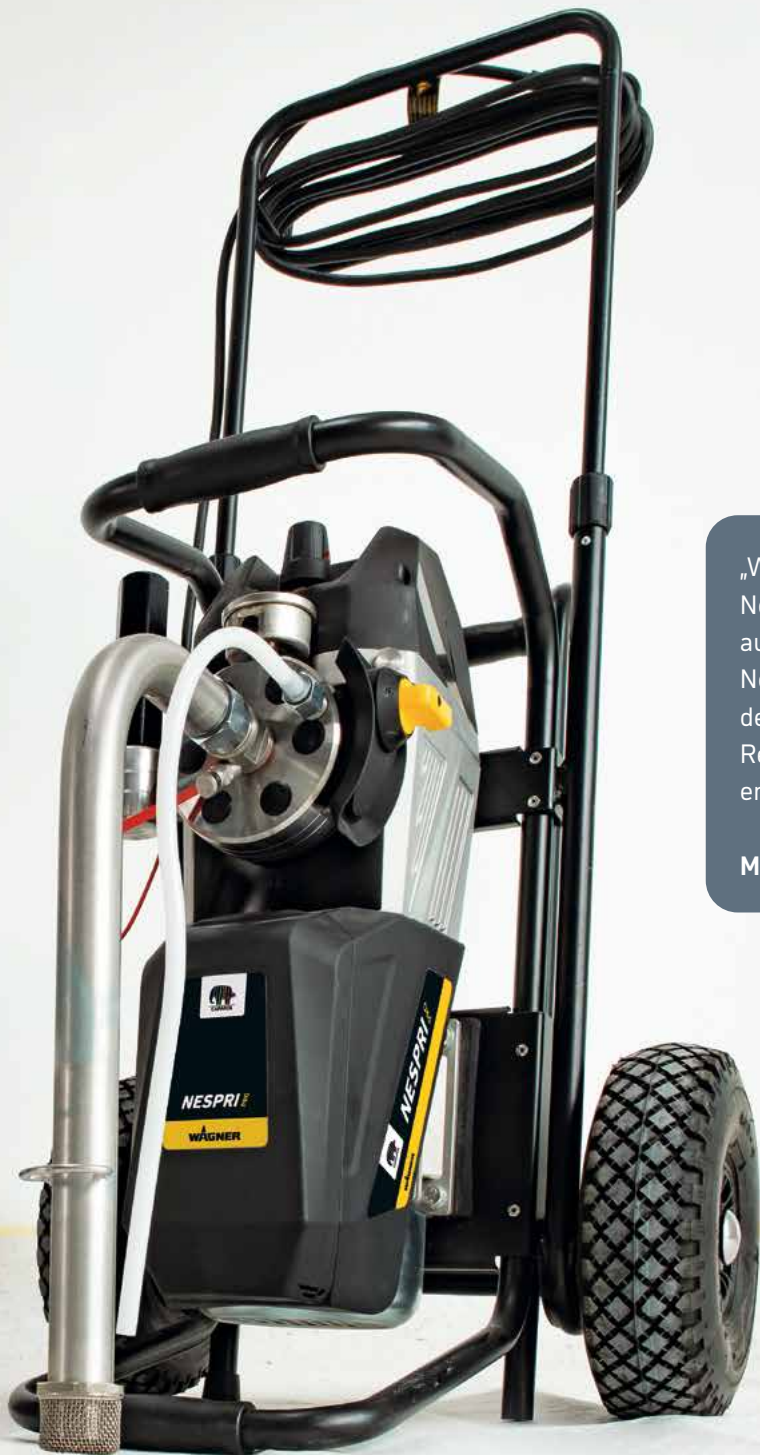

AIRLESS-DOPPELDÜSE

Perfektes Spritzbild, ohne Spritznebel, bei hohem Materialdurchsatz. Für jeden Einsatzbereich gibt es die ideale Spezialdüse zur Auswahl.

BEHEIZTER HOCHDRUCKSCHLAUCH

Durch die Materialerwärmung auf 40 °C im Heizschlauch hat die Farbe immer die ideale Verarbeitungstemperatur – dies ergibt ein konstantes Spritzbild. Die flexible Schlauchpeitsche ermöglicht einfaches Arbeiten.

Malermeister Christian Takacs aus Singen

NESPRI-MANOMETER

Plug and Play. Das Nespri-Manometer regelt den Druck automatisch in den idealen Bereich. Innovative Membranpumpentechnik: mehr Leistung, gleichmäßige Zerstäubung.