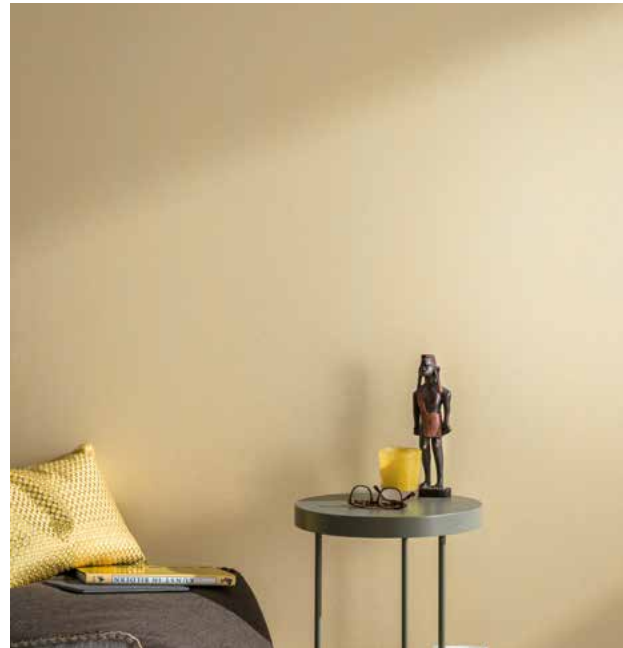

3D Ginster 80

Modern Minimalist

Inspiration

Schlichte Eleganz