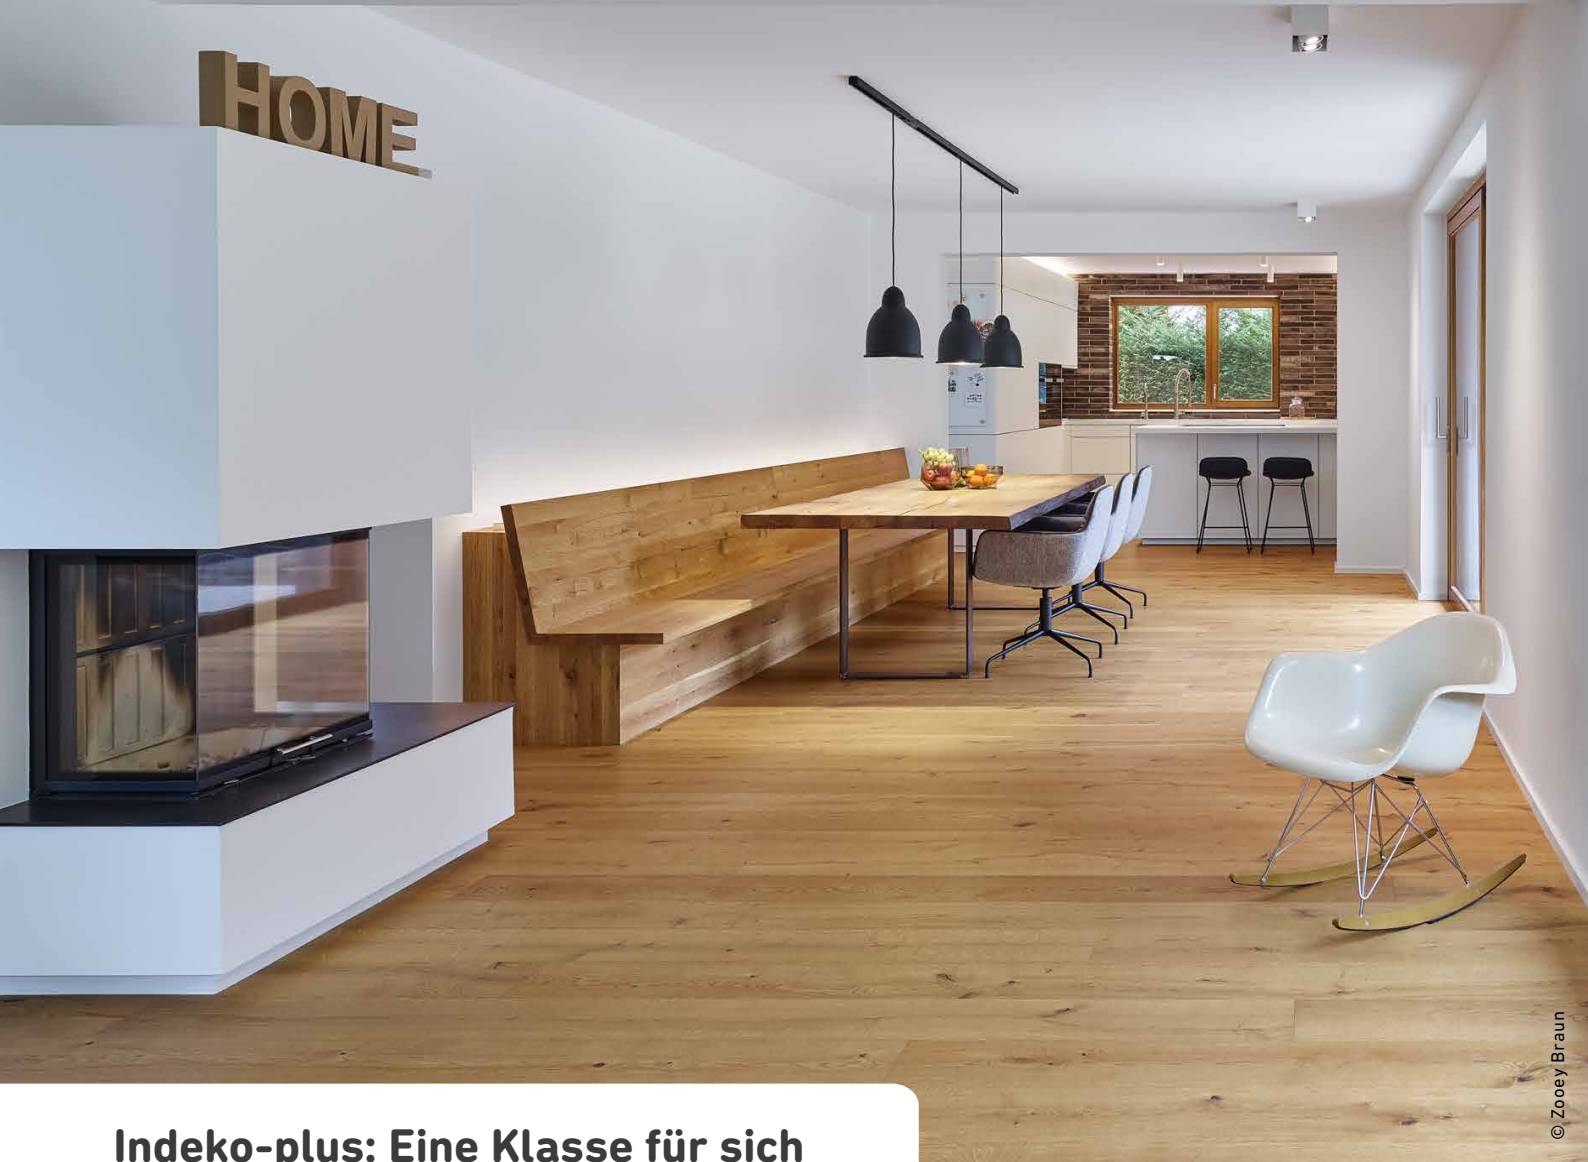

CAPAROL

Indeko-plus: Eine Klasse für sich

Premium-Innenfarbe für
hochwertigste, matte Oberflächen.

Qualität erleben.

Indeko-plus: Eine Klasse für sich

Indeko-plus besticht durch ihre angenehme und effiziente Verarbeitung, verfügt über ein besonders hohes Deckvermögen und bietet dank der E.L.F. plus Rezeptur ein optimales Raumklima.

- Extrem leicht zu verarbeiten
- Perfekte Oberfläche bereits beim ersten Anstrich
- Für Allergiker geeignet
- Konservierungsmittel-, löse- mittel- und weichmacherfrei

Dispersionsfarbe														
weiß	Alt-weiß-typen	Verdünnung mit Wasser möglich?	TÜV-Zertifizierung	Fülleigenschaften	Reinigungsfähigkeit	Nassabriebklasse	Deckvermögensklasse	Ergiebigkeit (m ² /Liter)	Verbrauch	Glanz	Gebindegrößen Standard in Liter	Gebindegrößen Airfix/Nespri in Liter	Gebindegrößen ColorExpress in Liter	
ja	-	ja	allergiker-geeignet	++	+	1	1	8	125	stumpfmatt	2,5 / 5 10 / 12,5	-	1,5 / 2,5 / 5 7,7 / 12,5	
										sehr gut +++	gut ++	befriedigend +	wenig geeignet o	ungeeignet -