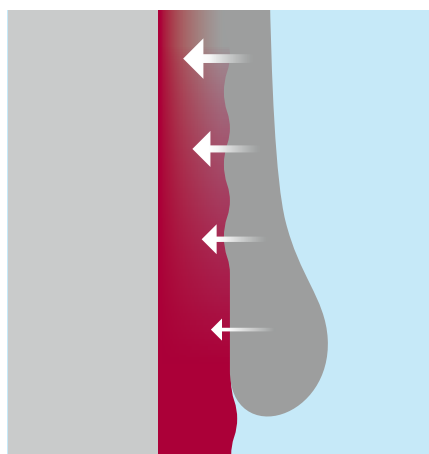

DAS PRINZIP DER REINIGUNGSFÄHIGKEIT

Bei einer herkömmlichen Dispersionsfarbe sickert Schmutz in die Oberfläche ein und verbindet sich mit dem Untergrund.