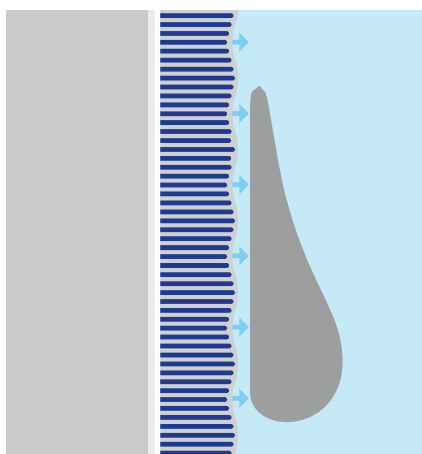

Bei PremiumClean dringt Schmutz dank einer optimal aufeinander abgestimmten Bindemittel-Füllstoff-Kombination nicht in die Oberfläche ein.