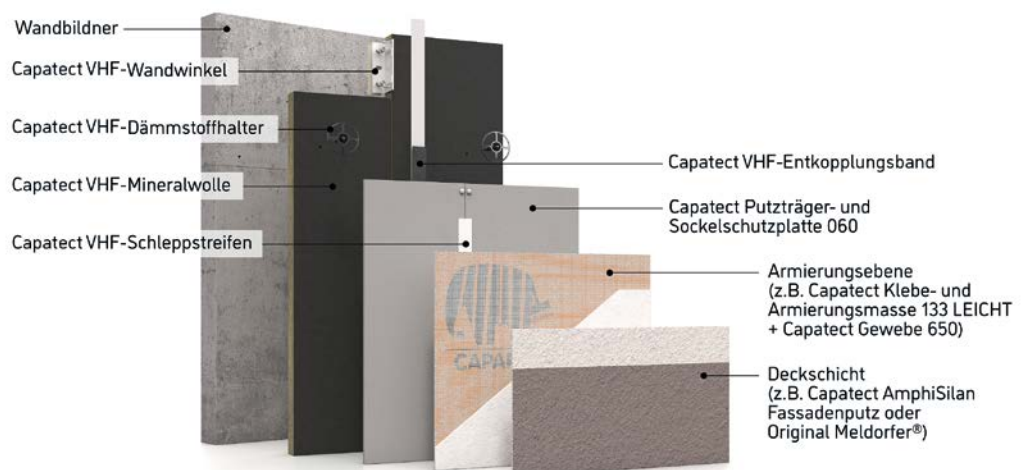

SYSTEMAUFBAU

Capatect VHF-System

Eine fundierte technische Beratung rundet unser Serviceangebot ab. Nehmen Sie gerne Kontakt zu unseren Ansprechpartnern auf und lassen Sie sich von den Gestaltungsmöglichkeiten mit unserem Capatect VHF-System überzeugen.