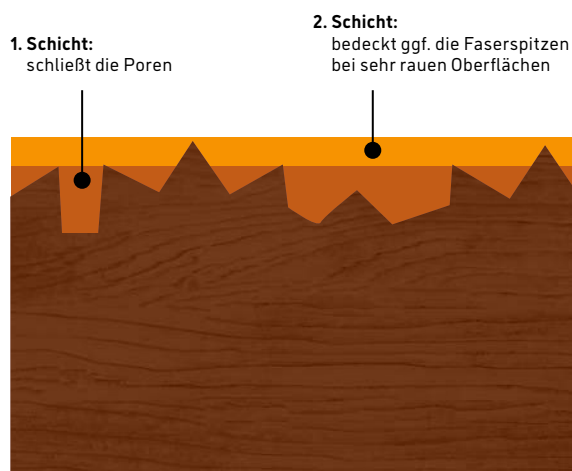

**Produktübersicht
für den Fachhandwerker**

[Weitere Informationen zu
CapaWood Exterior Oil](#)