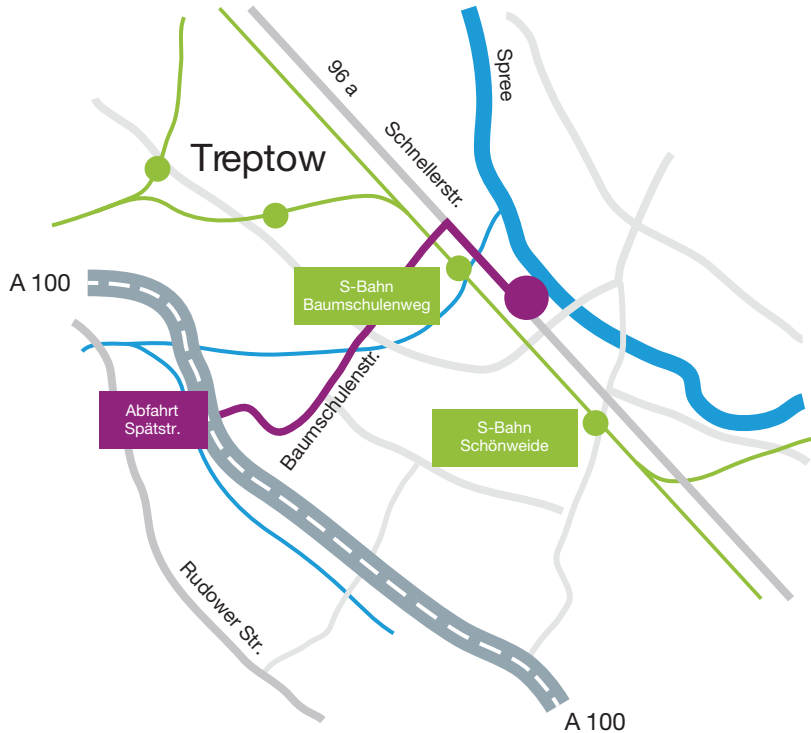

So finden Sie nach Berlin

Von Norden

Stadtautobahn A 100

Von Westen

AVUS, dann ebenfalls A 100

Von Osten

A 113

Mit folgenden möglichen Abfahrten

- Spätstraße
- Buschkrugallee
- Stubenrauchstraße

Öffentliche Verkehrsmittel

S-Bahn (Bhf. Baumschulenweg)

Adresse für Ihr Navigationsgerät

Schnellerstraße 141
12439 Berlin