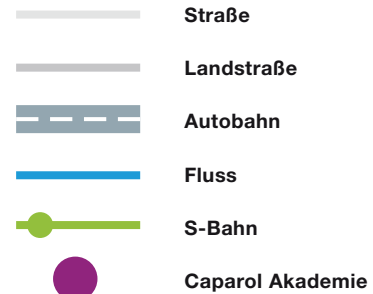

So finden Sie nach Berlin

Von Norden

Stadtautobahn A 100

Von Westen

AVUS, dann ebenfalls A 100

Von Osten

A 113

Mit folgenden möglichen Abfahrten

- Spätstraße
- Buschkrugallee
- Stubenrauchstraße

Öffentliche Verkehrsmittel

S-Bahn (Bhf. Baumschulenweg)

Adresse für Ihr Navigationsgerät

Schnellerstraße 141
12439 Berlin