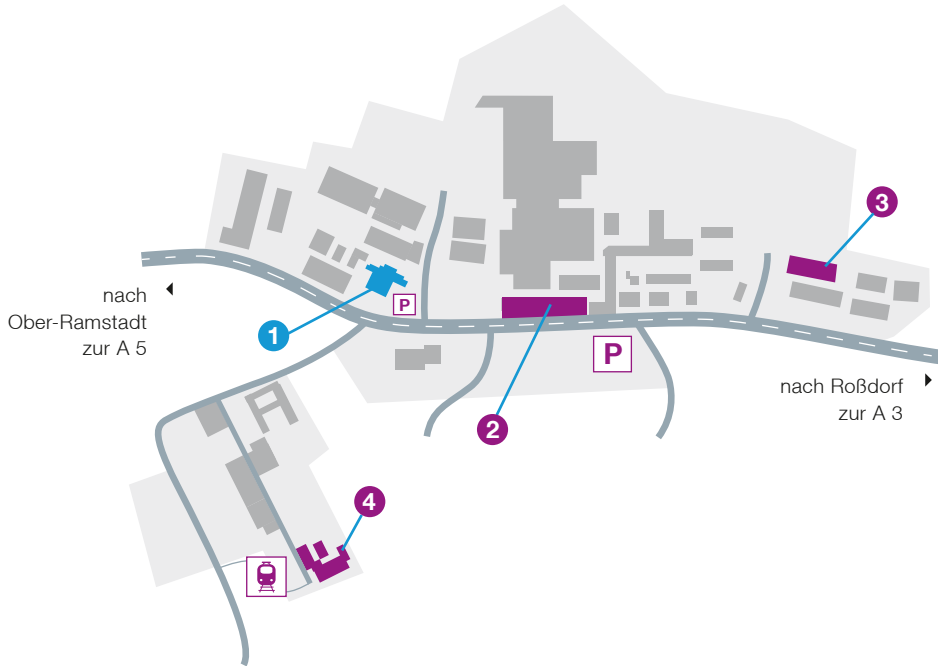

# So finden Sie nach Ober-Ramstadt

- 1 Caparol Akademie
- 2 Hauptverwaltung/Roßdörfer Straße 50
- 3 FarbDesignStudio
- 4 RMI Robert-Murjahn-Institut
-  Roßdörfer Straße
-  Bahnhof
-  Parkplatz

## Von der A 5

- Ausfahrt Darmstadt/Eberstadt
- B 426 in Richtung Mühlthal
- 1. Abfahrt Ober-Ramstadt 1 (Industriegebiet) oder
- 2. Abfahrt Ober-Ramstadt 2 (Zentrum)

## Adresse für Ihr Navigationsgerät

Roßdörfer Straße 40  
64372 Ober-Ramstadt