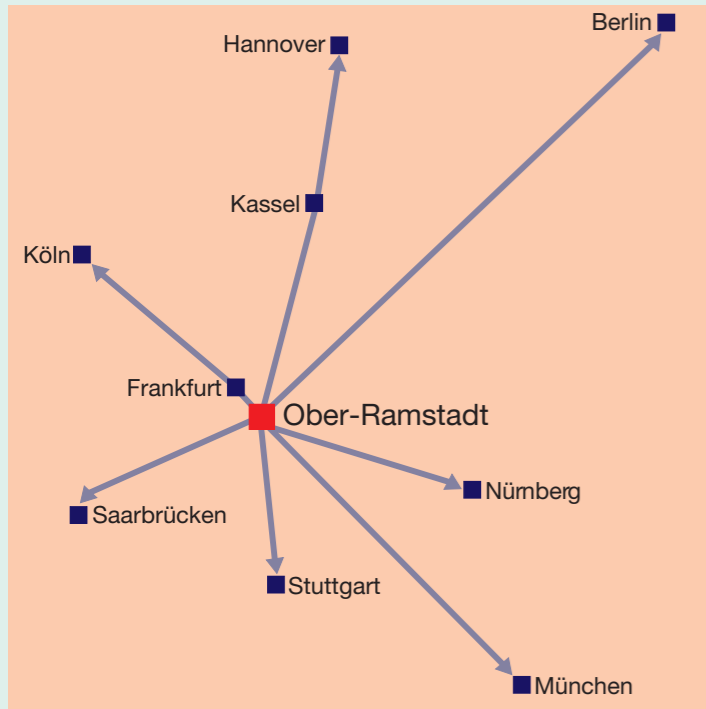

Qualität erleben.

Entfernungen von Ober-Ramstadt
Distance from Ober-Ramstadt

nach to km

Berlin	583
Frankfurt am Main (Fahrzeit: 45 Min.)	47
Frankfurt Flughafen Airport (Fahrzeit: 35 Min.)	38
Bahnhof Darmstadt Railway Station (Fahrzeit: 15 Min.)	12
Hannover Hanover	388
Kassel	230
Köln Cologne	196
München Munich	389
Nürnberg Nuremberg	227
Saarbrücken	159
Stuttgart	162

Legende

- Autobahn Highway
- Bundesstraße Federal Road
- Bahnlinie Railway
- wichtigste Zufahrts-Strecken Most important routes

Anfahrt nach Ober-Ramstadt How to get to Ober-Ramstadt

Ansicht Werk Ober-Ramstadt
Production Plant Ober-Ramstadt