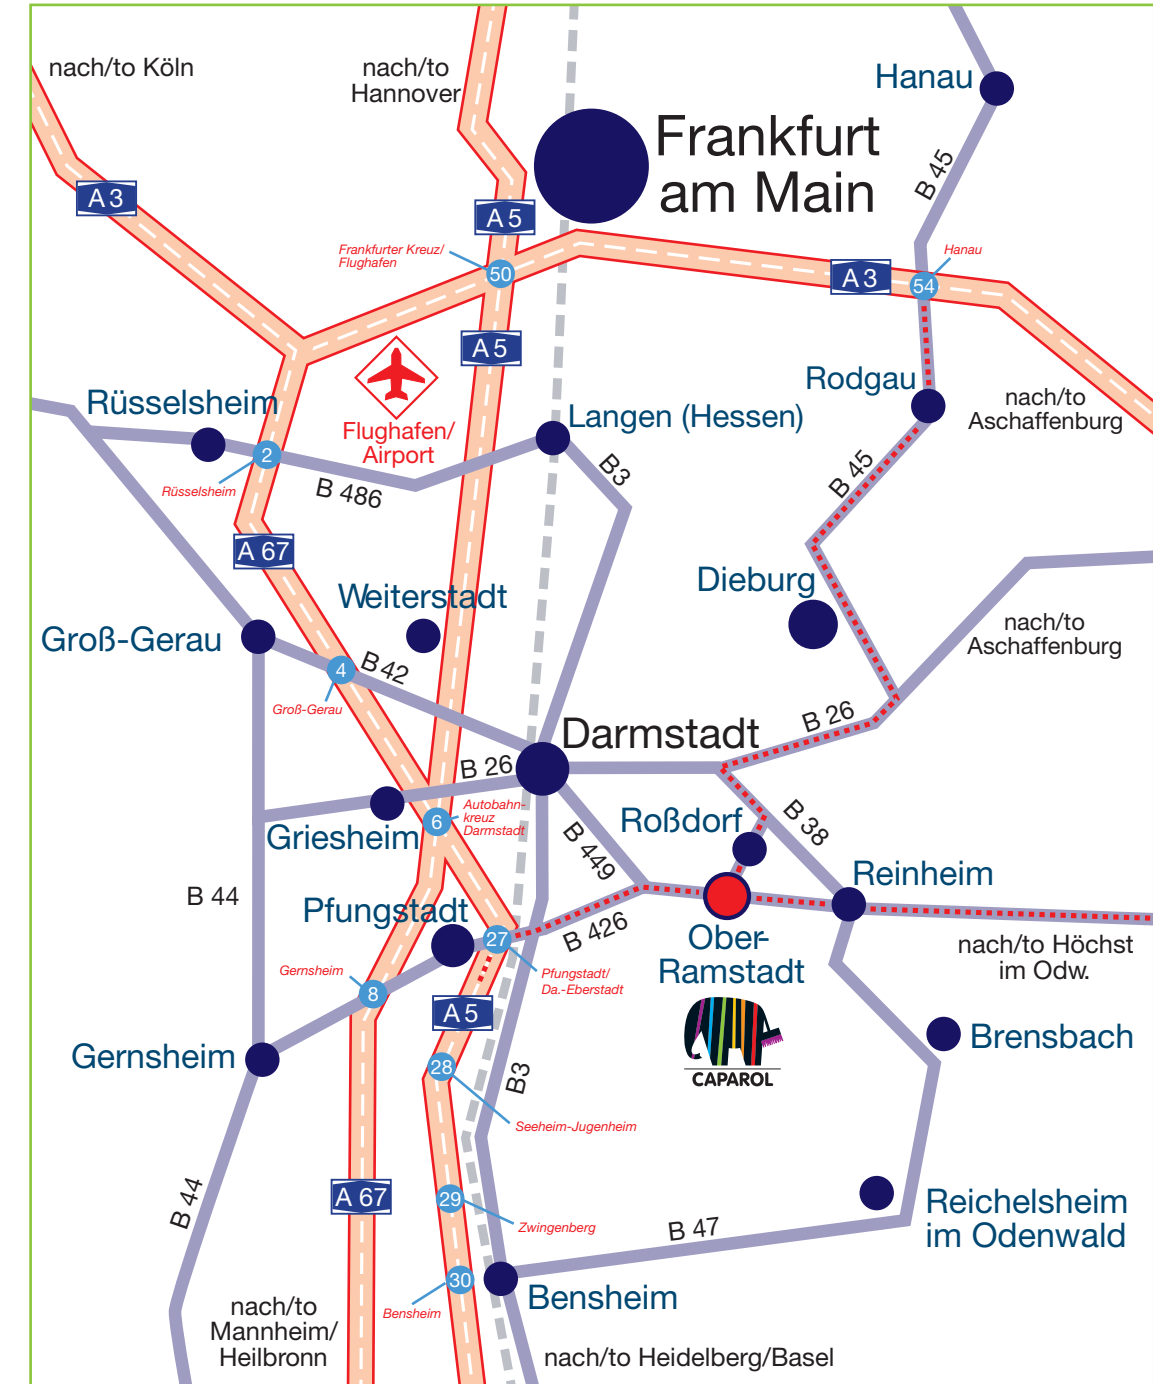

Orientierungshilfe
Landmark

- 1** Caparol Hauptverwaltung
Head Office
- 2** Tor 1 – Einfahrt Anlieferer
Shippers Delivery
- 3** Haus des Handwerks
- 4** Tor 7 – Einfahrt Abholer
Shippers Pick up
- 5** Alpina
- 6** CIS Caparol Industrial Solutions
*Forschung und Entwicklung
Research & Development*
- 7** Lidl
Supermarket
- 8** Aldi
Supermarket
- 9** Shell Tankstelle
Petrol Station
- 10** Bahnhof
Railway Station
- 11** CMS
Caparol Marketing Services GmbH

Qualität erleben.

Entfernungen von Ober-Ramstadt
Distance from Ober-Ramstadt

nach to km

Berlin	583
Frankfurt am Main (Fahrzeit: 45 Min.)	47
Frankfurt Flughafen Airport (Fahrzeit: 35 Min.)	38
Bahnhof Darmstadt Railway Station (Fahrzeit: 15 Min.)	12
Hannover Hanover	388
Kassel	230
Köln Cologne	196
München Munich	389
Nürnberg Nuremberg	227
Saarbrücken	159
Stuttgart	162

Legende

- Autobahn Highway
- Bundesstraße Federal Road
- Bahnlinie Railway
- wichtigste Zufahrts-Strecken Most important routes

Anfahrt nach Ober-Ramstadt How to get to Ober-Ramstadt

Ansicht Werk Ober-Ramstadt
Production Plant Ober-Ramstadt

Zufahrt von A5/Abfahrt Pfungstadt