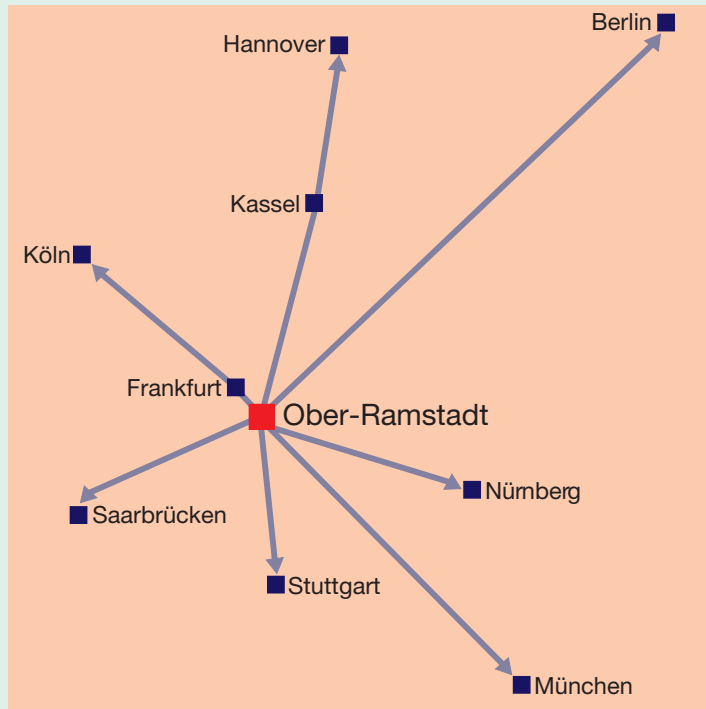

Qualität erleben.

Entfernungen von Ober-Ramstadt
Distance from Ober-Ramstadt

nach to km

Berlin	583
Frankfurt am Main (Fahrzeit: 45 Min.)	47
Frankfurt Flughafen Airport (Fahrzeit: 35 Min.)	38
Bahnhof Darmstadt Railway Station (Fahrzeit: 15 Min.)	12
Hannover Hanover	388
Kassel	230
Köln Cologne	196
München Munich	389
Nürnberg Nuremberg	227
Saarbrücken	159
Stuttgart	162

Legende

- Autobahn Highway
- Bundesstraße Federal Road
- Bahnlinie Railway
- wichtigste Zufahrts-Strecken Most important routes

Anfahrt nach Ober-Ramstadt How to get to Ober-Ramstadt

Ansicht Werk Ober-Ramstadt
Production Plant Ober-Ramstadt